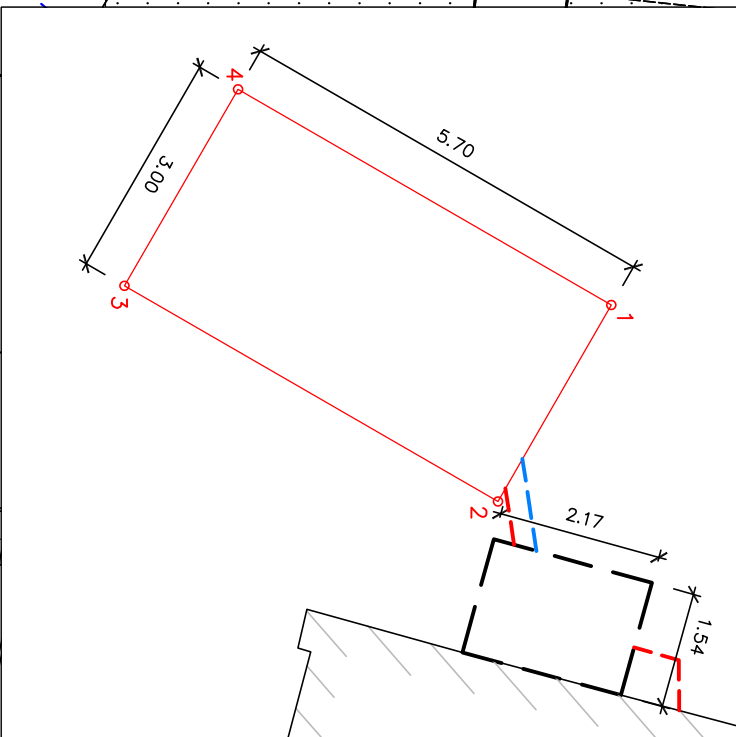

Commune de Bourg-en-Lavaux (Grandvaux)

DT 652-71/MASU

Coordonnées moyennes : 2'544'900 / 1'150'370

Chexbres, le 13 avril 2021

Lieu - dit / adresse

Chemin du Creux-des-Fontaines 20

Affectation du sol selon PGA

Zone de villas

Dangers naturels

S3

Limite des constructions

Glissements profonds permanents: danger faible

Note au recensement architectural

Art. 36 LRou + Art. 27 LFo-VD

Degré de sensibilité au bruit

--

Dérogations

II

Immatriculation au RF après travaux

Art. 36 LRou

Art. 29 RPGA (distance à la limite) - Appl. art. 27 RPGA (entente entre voisins)

Oui

SERVITUDES :

Seules les servitudes utiles au projet et dont le tracé est connu sont reportées sur le plan

ID.2000/1678

Ch. Canalisation(s) d'eau

MENTIONS :

aucune

Plan dressé pour mise à l'enquête

Création d'une piscine avec PAC

PROPRIETE DE :	PARC.	DESIGNATION RF
BENEDETTO Angelo et TISSOT BENEDETTO Anne	5717	
	Surface totale	866 m²
	Habit. ECA 2763	114 m²
	Jardin	752 m²

Les propriétaires :

La Commune de Bourg-en-Lavaux :

Le Syndic :

La Secrétaire :

Les propriétaires de la parcelle 5716 (pour accord):

GEMETRIS

BUREAU D'ÉTUDES - GÉOMÈTRES BREVETÉS

Place du Nord 6
1071 Chexbres
chexbres@gemetriss.ch
t +41 21 946 30 63

Grand'Rue 1
1083 Mézières
mezieres@gemetriss.ch
t +41 21 903 22 51

P. Jourdan

Détail des cotes au 1 : 100

Détails des cotes, voir plan du paysagiste

Propriétaires voisins:

5715 PPE fts 5715-1 et 5715-2

5716 DREVON Jérôme et Carolina

5718 SALATHÉ Edouard

Altitudes:

1 698.80

2 697.85

3 698.45

4 698.70

Légende:

Piscine

Terrasse

PAC

local technique

arbre abattu

Aménagements

Collecteurs projetés EC / EU

Collecteurs existants EC / EU

Les altitudes du projet n'ont pas fait l'objet d'un relevé sur le terrain par le géomètre, elles sont issues des données LIDAR 2015 avec une précision alti. de ± 15 cm.

Echelle 1 : 500

Géodonnées du 06.04.2021 © Etat de Vaud - Mensuration numérique