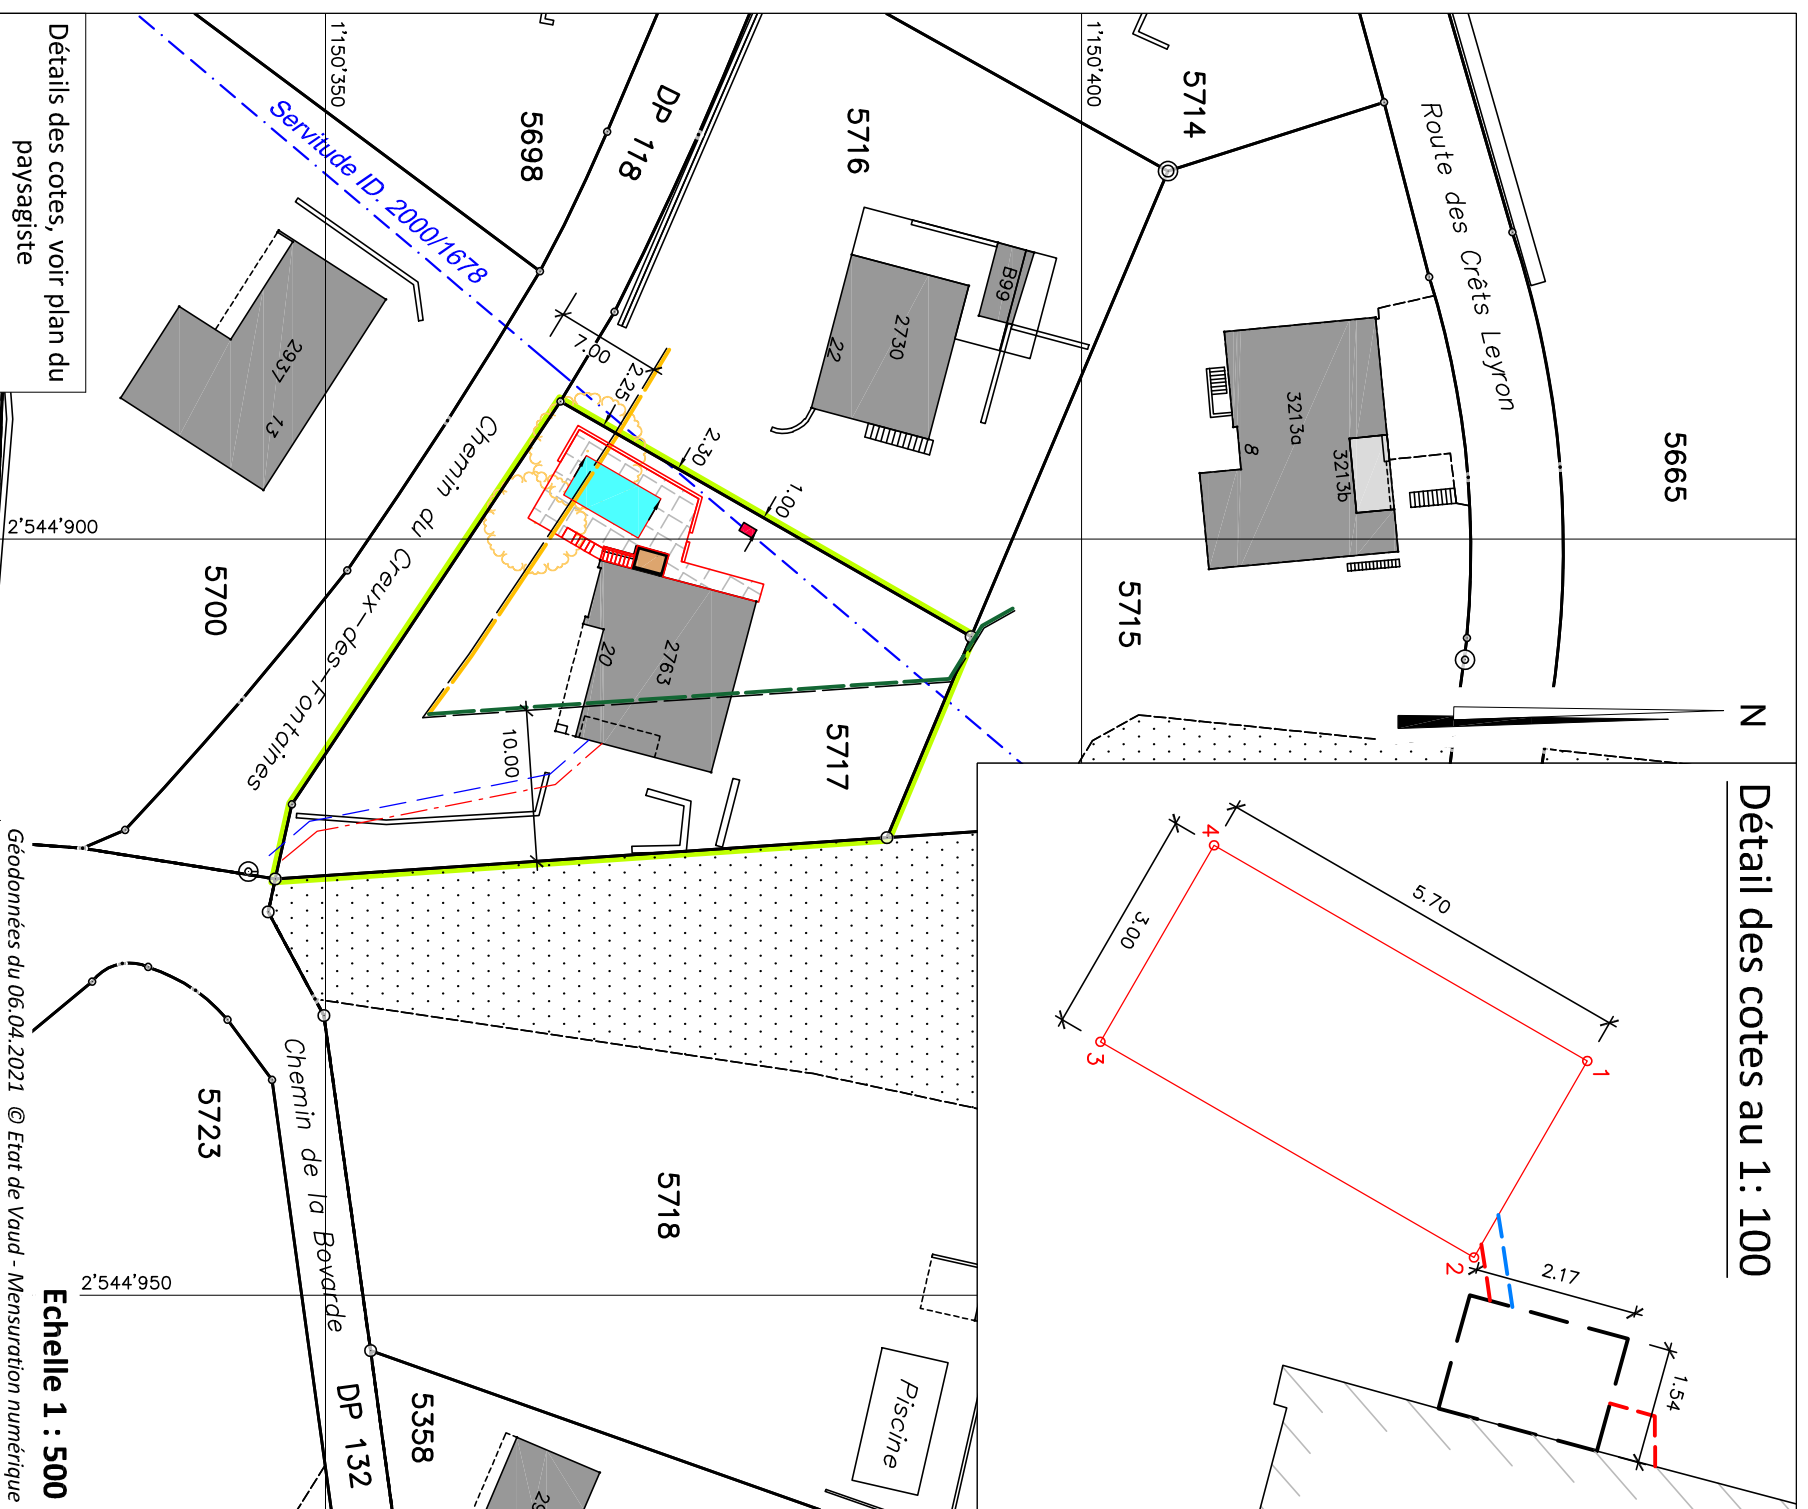

Commune de Bourg-en-Lavaux (Grandvaux)

DT 652-71/MASU

Coordonnées moyennes : 2'544'900 / 1'150'370

Chexbres, le 13 avril 2021

Lieu - dit / adresse

Chemin du Creux-des-Fontaines 20

Affectation du sol selon PGA

Zone de villas

Dangers naturels

S3

Limite des constructions

Glissements profonds permanents: danger faible

Note au recensement architectural

Art. 36 LRou + Art. 27 LFo-VD

Degré de sensibilité au bruit

--

Dérogations

II

Immatriculation au RF après travaux

Art. 36 LRou

Art. 29 RPGA (distance à la limite) - Appl. art. 27 RPGA (entente entre voisins)

Oui

SERVITUDES :

Seules les servitudes utiles au projet et dont le tracé est connu sont reportées sur le plan

ID.2000/1678

Ch. Canalisation(s) d'eau

MENTIONS :

aucune

Plan dressé pour mise à l'enquête

Création d'une piscine avec PAC

PROPRIETE DE :	PARC.	DESIGNATION RF
BENEDETTO Angelo et TISSOT BENEDETTO Anne	5717	
	Surface totale	866 m²
	Habit. ECA 2763	114 m²
	Jardin	752 m²

Les propriétaires :

La Commune de Bourg-en-Lavaux :

Le Syndic :

La Secrétaire :

Les propriétaires de la parcelle 5716 (pour accord):

GEMETRIS

BUREAU D'ÉTUDES - GÉOMÈTRES BREVETÉS

Place du Nord 6
1071 Chexbres
chexbres@gemetriss.ch
t +41 21 946 30 63

Grand'Rue 1
1083 Mézières
mezieres@gemetriss.ch
t +41 21 903 22 51

P. Jourdan

Détail des cotes au 1 : 100

Détails des cotes, voir plan du paysagiste

Propriétaires voisins:

5715 PPE fts 5715-1 et 5715-2

5716 DREVON Jérôme et Carolina

5718 SALATHÉ Edouard

Altitudes:

1 698.80

2 697.85

3 698.45

4 698.70

Légende:

Piscine

Terrasse

PAC

local technique

arbre abattu

Aménagements

Collecteurs projetés EC / EU

Collecteurs existants EC / EU

Les altitudes du projet n'ont pas fait l'objet d'un relevé sur le terrain par le géomètre, elles sont issues des données LIDAR 2015 avec une précision alti. de ± 15 cm.

Echelle 1 : 500

Géodonnées du 06.04.2021 © Etat de Vaud - Mensuration numérique